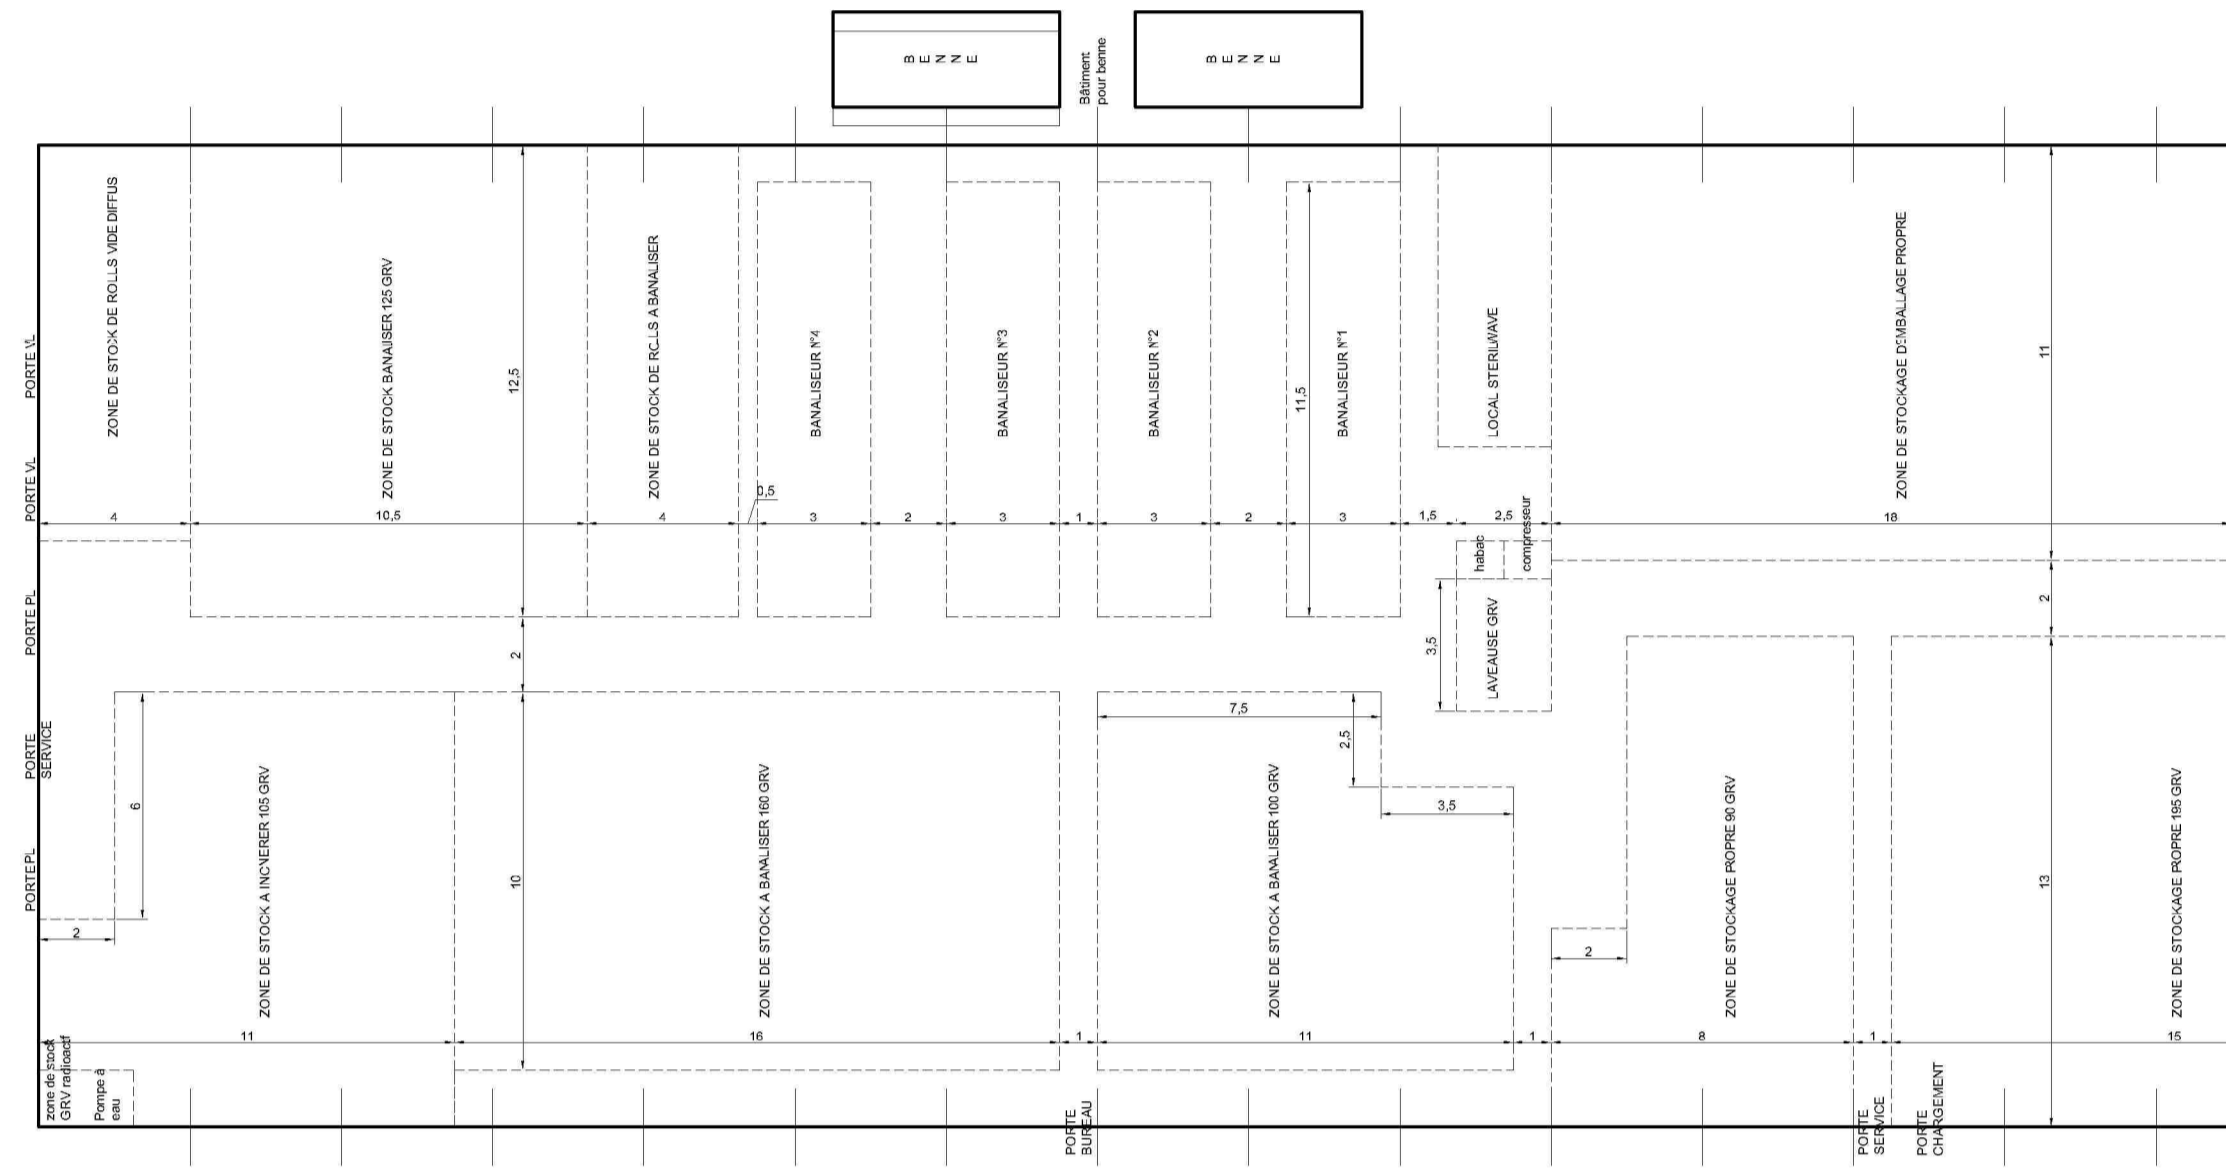

26

24

de

18

35 m

limite de propriété

78

80

stationnement PL

Collège

134

Colombier

Collège

du

Allée

Longuevaie

10

10

Nom du Projet
Titre plan
Adresse du Site

échelle 1/200
A
Etage
31/07/2020